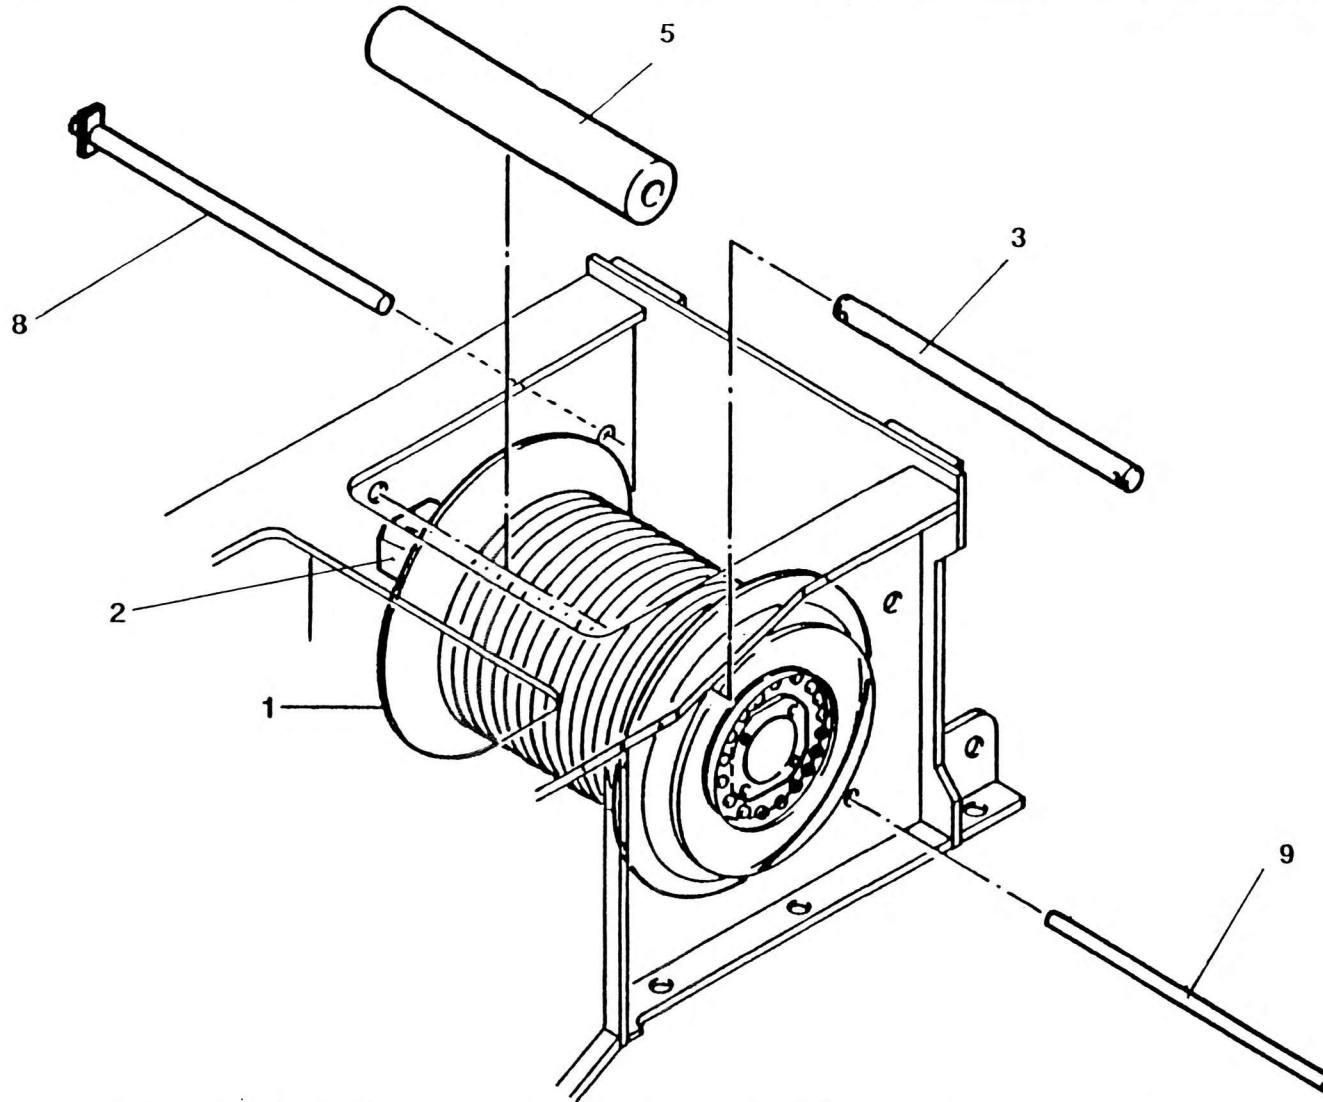

KRUPP

Haupthubwerk
Main hoisting gear

ERSATZTEIL - BILDТАFEL
SPARE PART - PICTORIAL DISPLAY

Bildtafel-Nr.
Pictorial display No. 2084182 A

2221604 -ETL

FHG 310